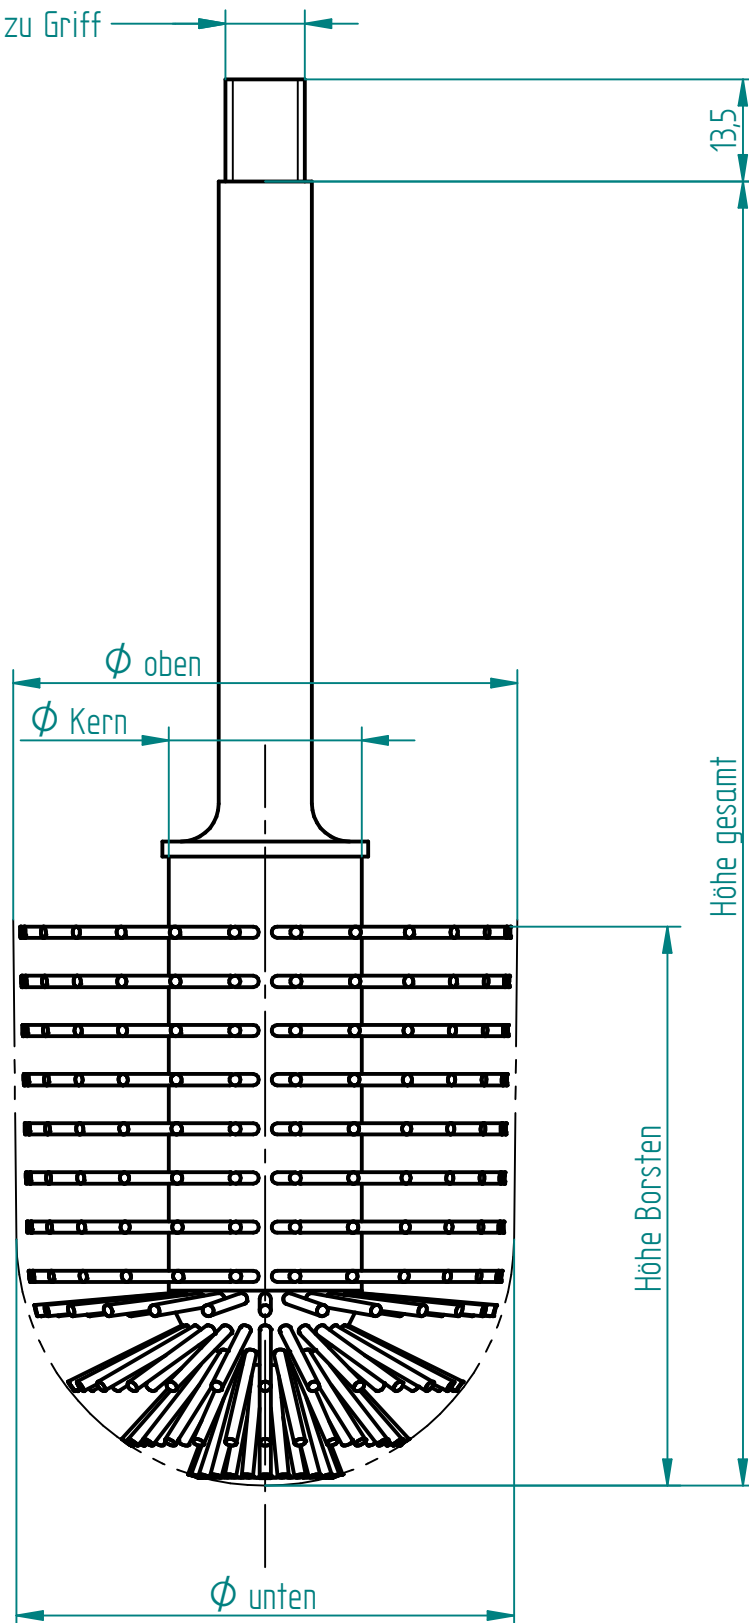

# WC-Bürstenkopf weiß

Außengewinde passend zu Griff  
Artikelnr. 1002360016

Bestell-Nr.	$\phi$ oben	$\phi$ unten	Höhe Borsten	Höhe gesamt	$\phi$ Kern
1002595030.05	65	62	75	171	25,5