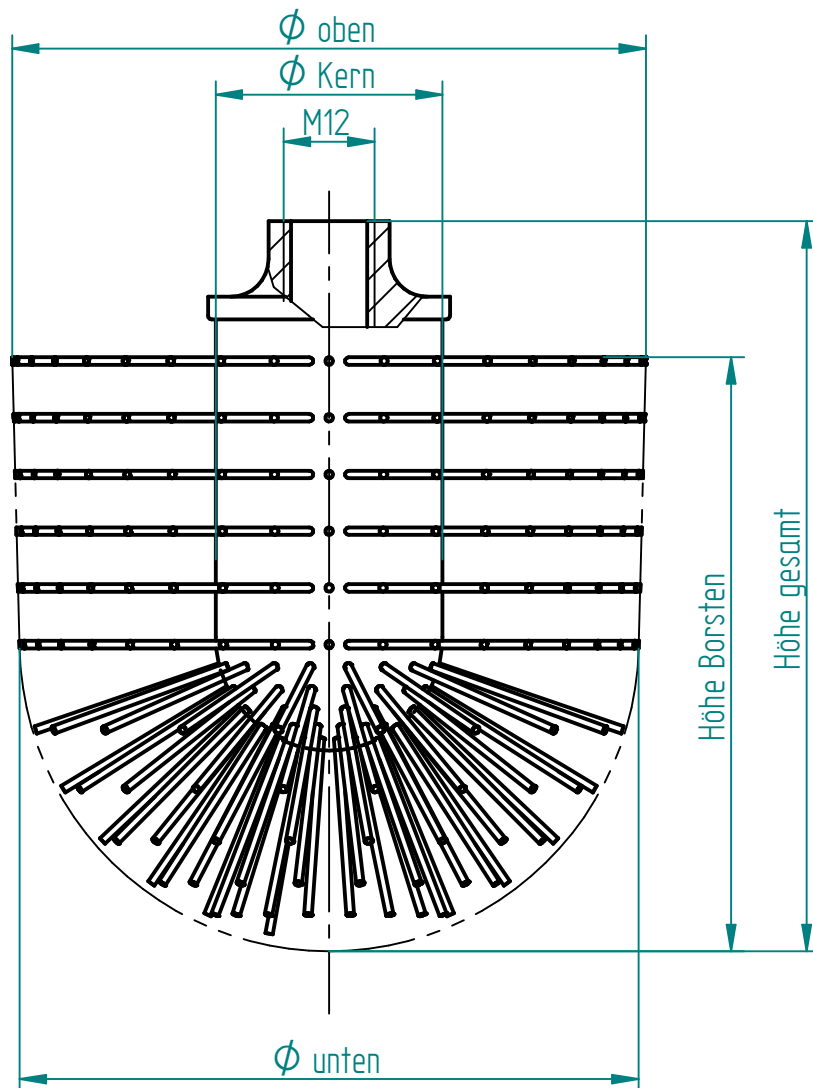

# WC-Bürstenkopf weiß

Bestell-Nr.	Ø oben	Ø unten	Höhe Borsten	Höhe gesamt	Ø Kern
1002560030	60	57	82,5	104	30,7
1002563020	63	60	82,5	104	30,7
1002565030	65	62	82,5	104	30,7
1002567030	67	64	82,5	104	30,7
1002569030	69	66	82,5	104	30,7
1002571030	71	68	82,5	104	30,7
1002573030	73	70	82,5	104	30,7
1002575030	75	72	82,5	104	30,7
1002577030	77	74	82,5	104	30,7
1002579030	79	76	82,5	104	30,7
1002581030	81	78	82,5	104	30,7
1002583030	83	80	82,5	104	30,7
1002585030	85	82	82,5	104	30,7