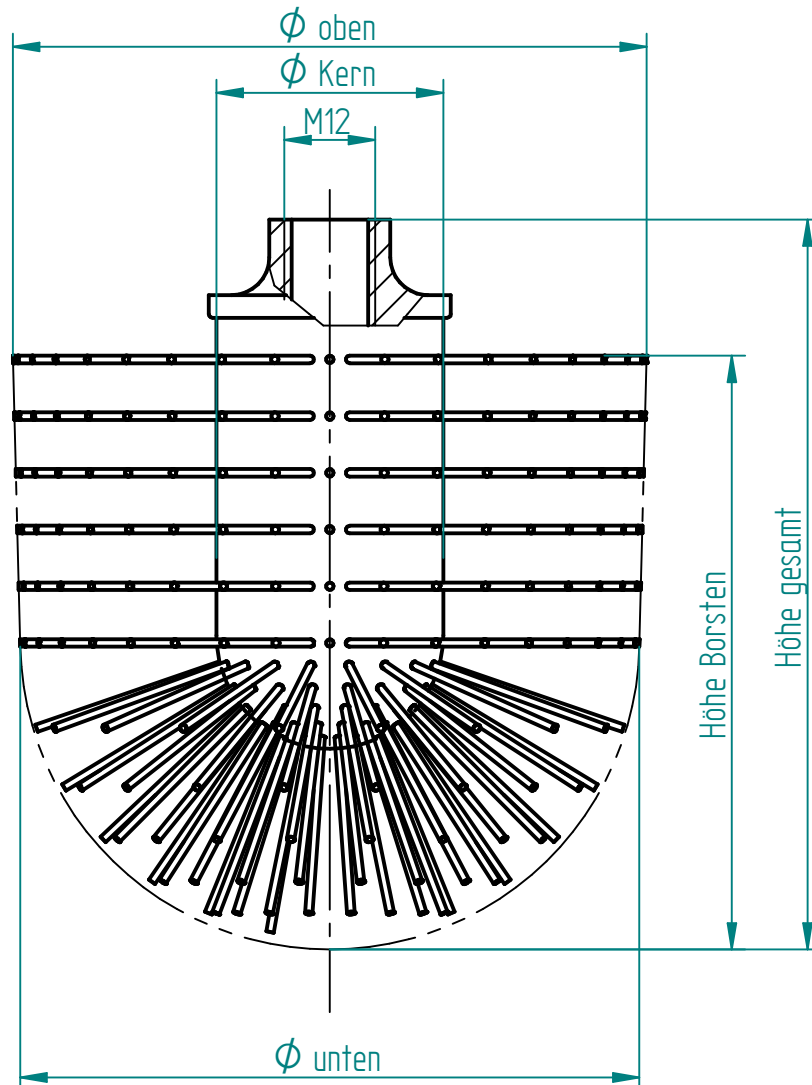

# WC-Bürstenkopf schwarz

Bestell-Nr.	Ø oben	Ø unten	Höhe Borsten	Höhe gesamt	Ø Kern
1002560040	60	57	82,5	104	30,7
1002563040	63	60	81,5	104	30,7
1002565040	65	62	82,5	104	30,7
1002567040	67	64	82,5	104	30,7
1002569040	69	66	82,5	104	30,7
1002571040	71	68	82,5	104	30,7
1002573040	73	70	82,5	104	30,7
1002575040	75	72	82,5	104	30,7
1002577040	77	74	82,5	104	30,7
1002579040	79	76	82,5	104	30,7
1002581040	81	78	82,5	104	30,7
1002583040	83	80	82,5	104	30,7
1002585040	85	82	82,5	104	30,7