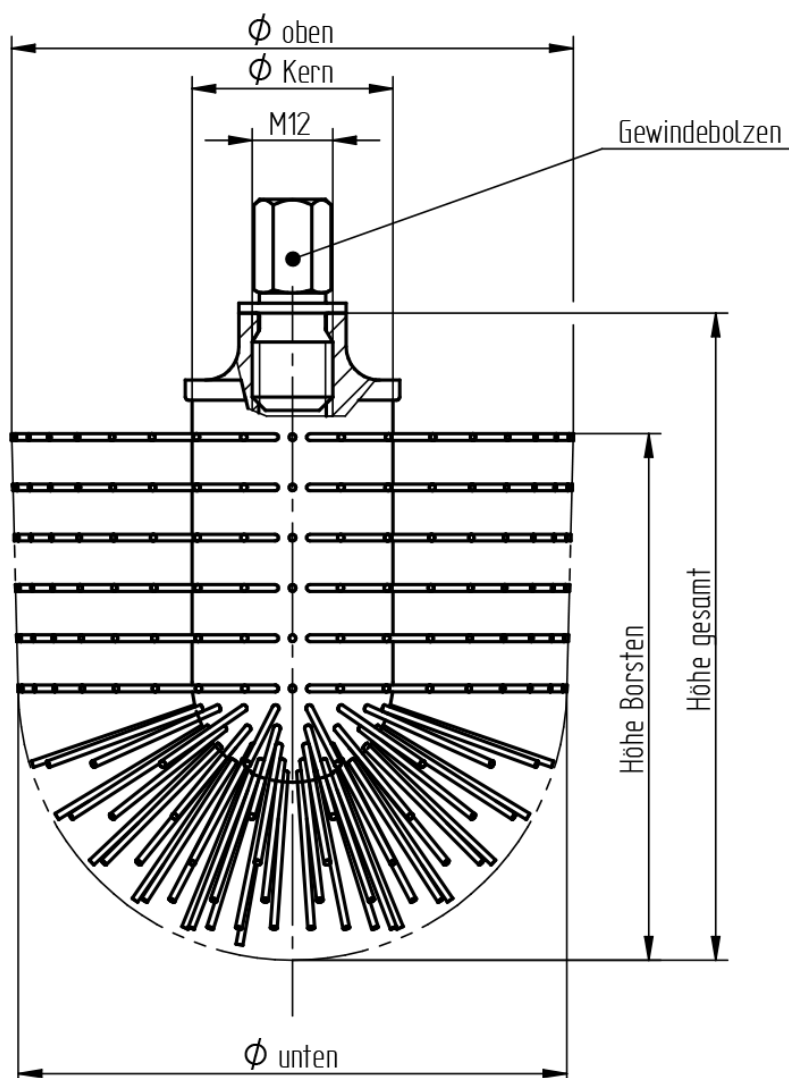

WC-Bürstenkopf NO TOUCH

Bestell-Nr	ϕ oben	ϕ unten	Höhe Borsten	Höhe gesamt	ϕ Kern
1002660...	60	57	82,5	104	30,7
1002663...	63	60	81,5	104	30,7
1002665...	65	62	82,5	104	30,7
1002667...	67	64	82,5	104	30,7
1002669...	69	66	82,5	104	30,7
1002671...	71	68	82,5	104	30,7
1002673...	73	70	82,5	104	30,7
1002675...	75	72	82,5	104	30,7
1002677...	77	74	82,5	104	30,7
1002679...	79	76	82,5	104	30,7
1002681...	81	78	82,5	104	30,7
1002683...	83	80	82,5	104	30,7
1002685...	85	82	82,5	104	30,7