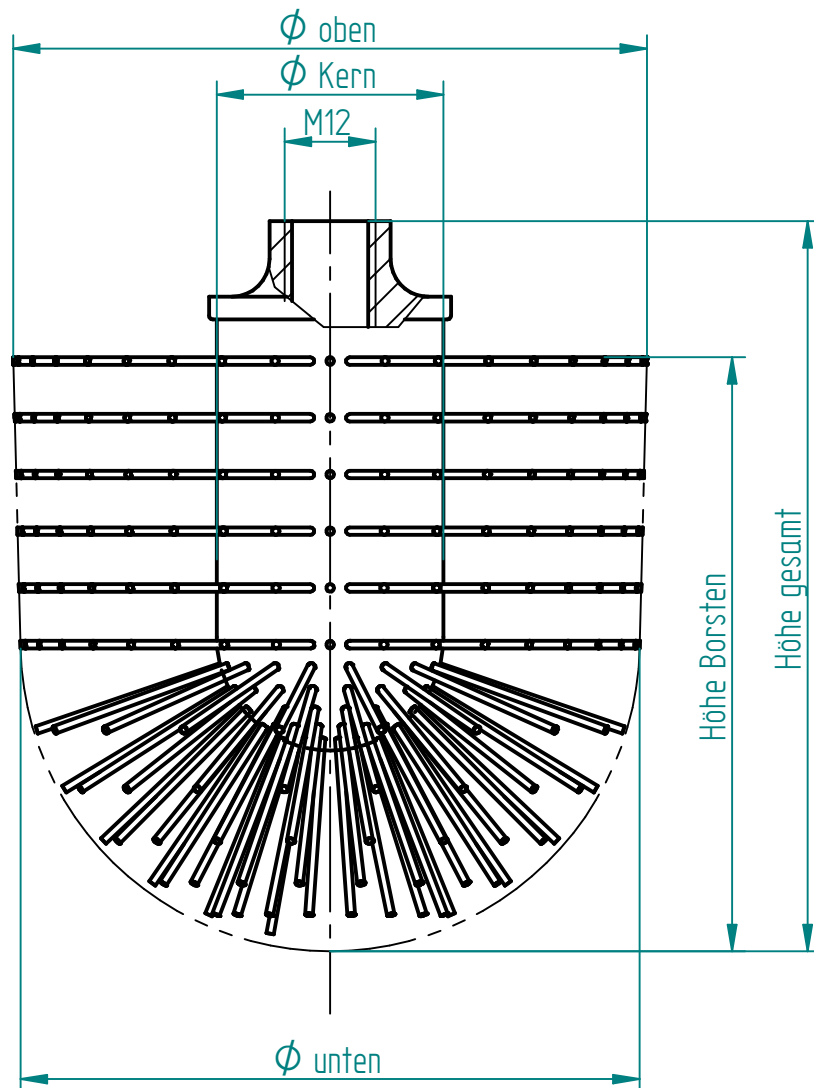

# WC-Bürstenkopf weiß

Bestell-Nr.	Ø oben	Ø unten	Höhe Borsten	Höhe gesamt	Ø Kern
1002560030	60	57	82,5	104	30,7
1002563020	63	60	82,5	104	30,7
1002565030	65	62	82,5	104	30,7
1002567030	67	64	82,5	104	30,7
1002569030	69	66	82,5	104	30,7
1002571030	71	68	82,5	104	30,7
1002573030	73	70	82,5	104	30,7
1002575030	75	72	82,5	104	30,7
1002577030	77	74	82,5	104	30,7
1002579030	79	76	82,5	104	30,7
1002581030	81	78	82,5	104	30,7
1002583030	83	80	82,5	104	30,7
1002585030	85	82	82,5	104	30,7