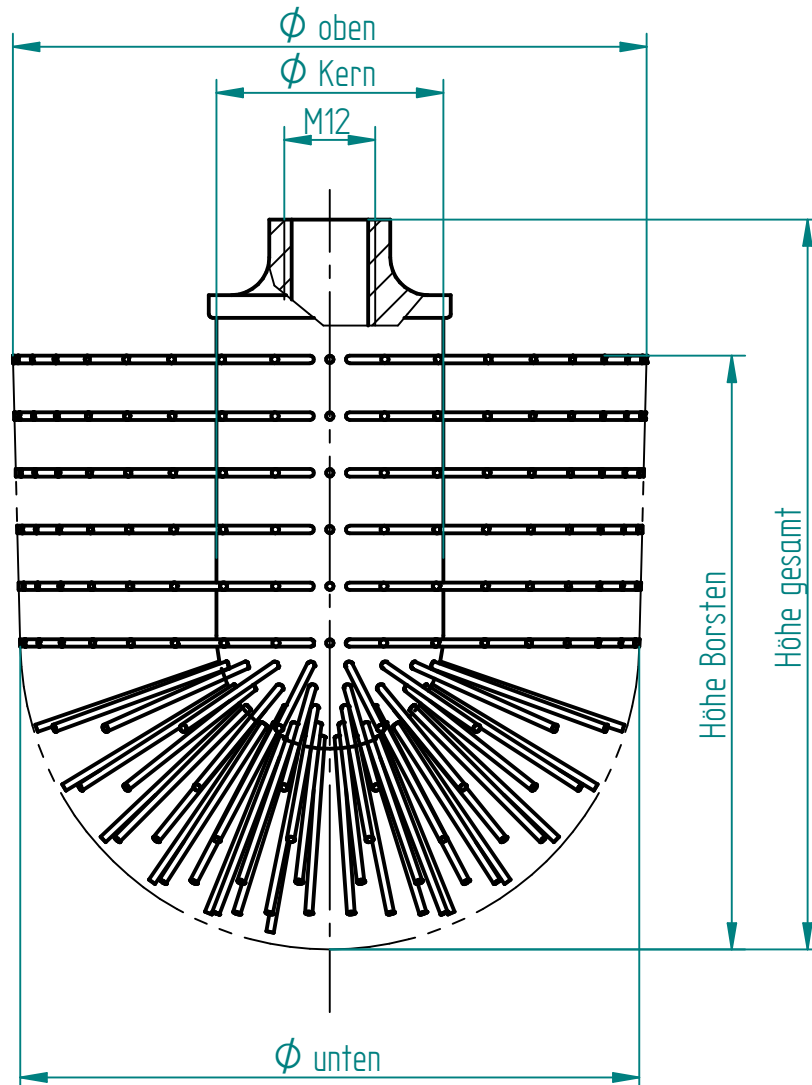

Edelstahl matt gebürstet

WC-Bürstenkopf schwarz

Bestell-Nr.	ϕ oben	ϕ unten	Höhe Borsten	Höhe gesamt	ϕ Kern
1002560040	60	57	82,5	104	30,7
1002563040	63	60	81,5	104	30,7
1002565040	65	62	82,5	104	30,7
1002567040	67	64	82,5	104	30,7
1002569040	69	66	82,5	104	30,7
1002571040	71	68	82,5	104	30,7
1002573040	73	70	82,5	104	30,7
1002575040	75	72	82,5	104	30,7
1002577040	77	74	82,5	104	30,7
1002579040	79	76	82,5	104	30,7
1002581040	81	78	82,5	104	30,7
1002583040	83	80	82,5	104	30,7
1002585040	85	82	82,5	104	30,7