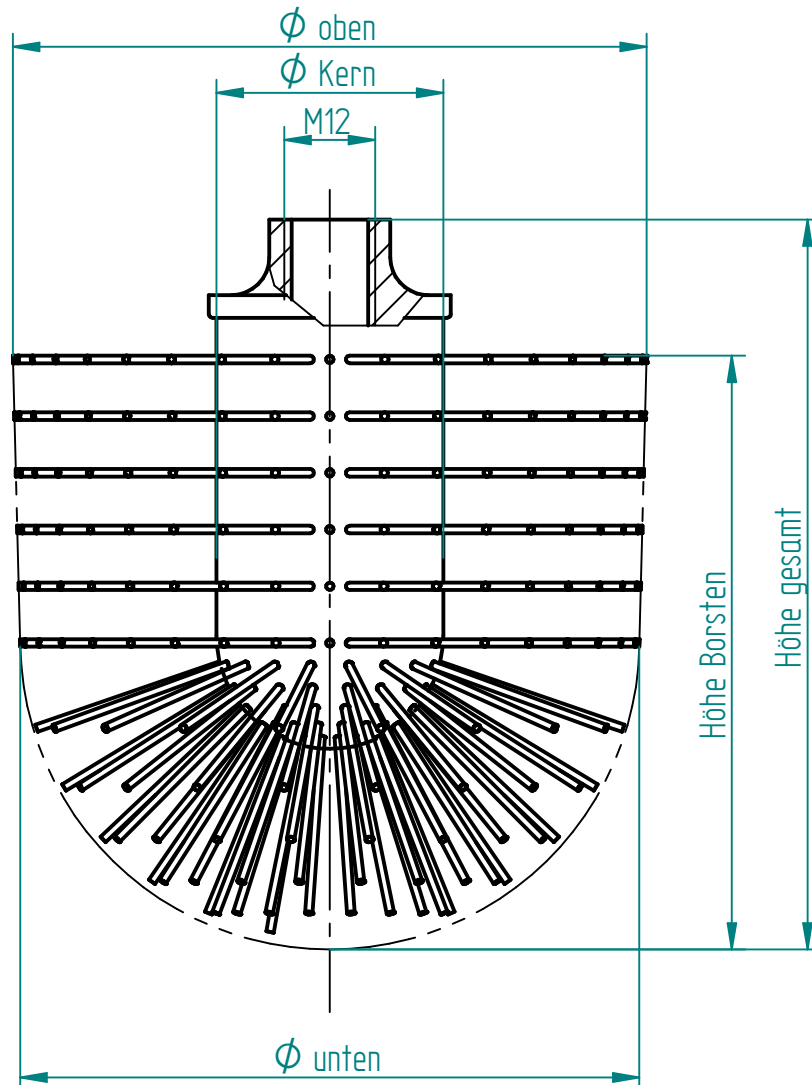

Messing verchromt

WC-Bürstenkopf schwarz

Bestell-Nr.	ϕ oben	ϕ unten	Höhe Borsten	Höhe gesamt	ϕ Kern
1002560040	60	57	82,5	104	30,7
1002563040	63	60	81,5	104	30,7
1002565040	65	62	82,5	104	30,7
1002567040	67	64	82,5	104	30,7
1002569040	69	66	82,5	104	30,7
1002571040	71	68	82,5	104	30,7
1002573040	73	70	82,5	104	30,7
1002575040	75	72	82,5	104	30,7
1002577040	77	74	82,5	104	30,7
1002579040	79	76	82,5	104	30,7
1002581040	81	78	82,5	104	30,7
1002583040	83	80	82,5	104	30,7
1002585040	85	82	82,5	104	30,7