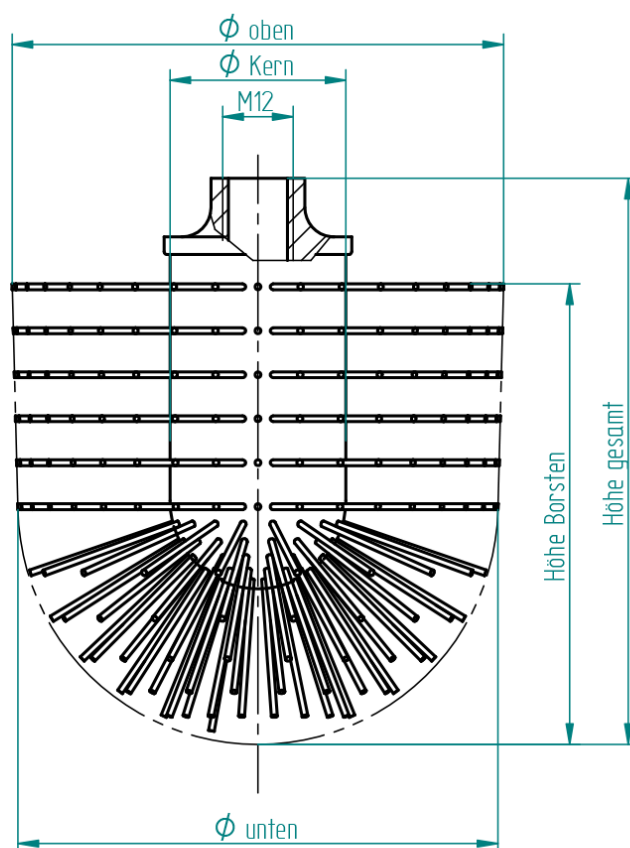

WC-Bürstenkopf weiß

Bestell-Nr.	Ø oben	Ø unten	Höhe Borsten	Höhe gesamt	Ø Kern
1002560030	60	57	82,5	104	30,7
1002563030	63	60	82,5	104	30,7
1002565030	65	62	82,5	104	30,7
1002567030	67	64	82,5	104	30,7
1002569030	69	66	82,5	104	30,7
1002571030	71	68	82,5	104	30,7
1002573030	73	70	82,5	104	30,7
1002575030	75	72	82,5	104	30,7
1002577030	77	74	82,5	104	30,7
1002579030	79	76	82,5	104	30,7
1002581030	81	78	82,5	104	30,7
1002583030	83	80	82,5	104	30,7
1002585030	85	82	82,5	104	30,7